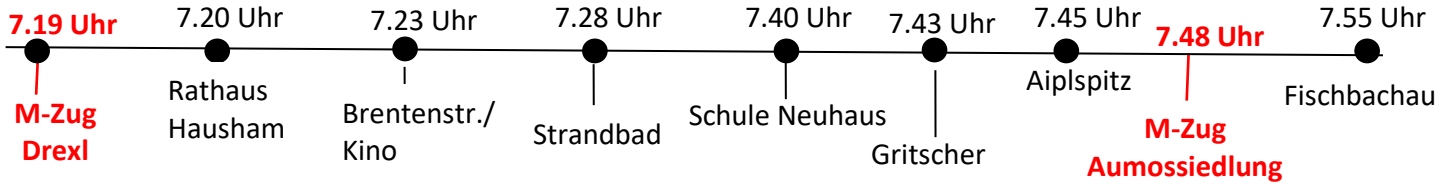

Bus rot

Bus gelb

Bus blau

Die Farben der Busse sind **nur** für die Fahrten am Morgen wichtig.

Mittags fährt nur ein Bus an der Schule Neuhaus ab, da die Schüler unterschiedliche Schulschlusszeiten haben.

#### Haltestellen Rückfahrten 11:25 Uhr und 12:10 Uhr

Schule -> Wohnanlage Seestr. -> Strandbad -> Seebar -> Bahnhof Schliersee -> Westenhofen -> Raufer -> Breitenbach -> Völkl (bei geschlossener Schranke (alternativ) -> Völkl/Raufer/Breitenbach).

#### Haltestellen Rückfahrten 13:00 Uhr und 15:30 Uhr

Schule -> Wohnanlage Seestr. -> Strandbad -> Seebar -> Bahnhof Schliersee (Umstieg für Schüler **Hausham** und **Hennerer** - betrifft nur Fischbachauer Schüler, ausschließlich M-Zug Schüler) Mo. - Fr. um 13:00 Uhr) Bus fährt weiter -> Westenhofen -> Raufer -> Breitenbach -> Hennerer -> Völkl.