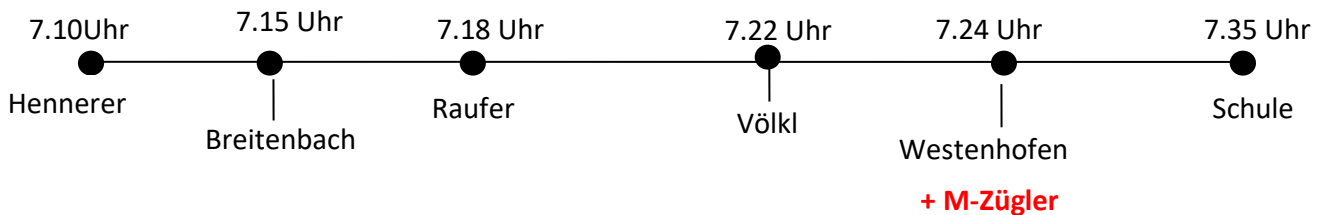

Bus rot

Bus gelb

Bus blau

Die Farben der Busse sind **nur** für die Fahrten am Morgen wichtig.

Mittags fährt nur ein Bus an der Schule Neuhaus ab, da die Schüler unterschiedliche Schulschlusszeiten haben.

#### Haltestellen Rückfahrten 11:25 Uhr und 12:10 Uhr

Schule -> Wohnanlage Seestr. -> Strandbad -> Seebar -> Bahnhof Schliersee -> Westenhofen -> Raufer -> Breitenbach -> Völkl (bei geschlossener Schranke (alternativ) -> Völkl/Raufer/Breitenbach).

#### Haltestellen Rückfahrten 13:00 Uhr und 15:30 Uhr

Schule -> Wohnanlage Seestr. -> Strandbad -> Seebar -> Bahnhof Schliersee (Umstieg für Schüler **Hausham** und **Hennerer** - betrifft nur Fischbachauer Schüler, ausschließlich M-Zug Schüler) Mo. - Fr. um 13:00 Uhr) Bus fährt weiter -> Westenhofen -> Raufer -> Breitenbach -> Hennerer -> Völkl.