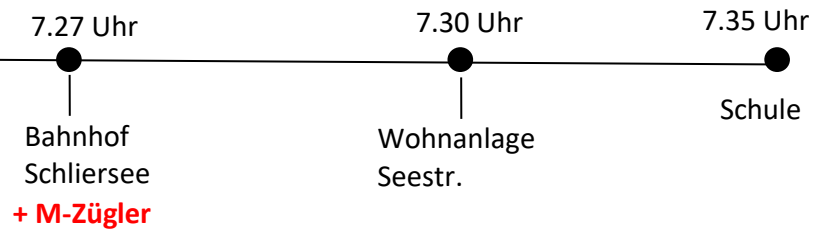

Bus rot

Bus gelb

Bus blau

Die Farben der Busse sind **nur** für die Fahrten am Morgen wichtig.

Mittags fährt nur ein Bus an der Schule Neuhaus ab, da die Schüler unterschiedliche Schulschlusszeiten haben.

#### Haltestellen Rückfahrten 11:25 Uhr und 12:10 Uhr

Schule -> Wohnanlage Seestr. -> Strandbad -> Seebar -> Bahnhof Schliersee -> Westenhofen -> Raufer -> Breitenbach -> Völkl (bei geschlossener Schranke (alternativ) -> Völkl/Raufer/Breitenbach).

#### Haltestellen Rückfahrten 13:00 Uhr und 15:30 Uhr

Schule -> Wohnanlage Seestr. -> Strandbad -> Seebar -> Bahnhof Schliersee (Umstieg für Schüler **Hausham** und **Hennerer** - betrifft nur Fischbachauer Schüler, ausschließlich M-Zug Schüler) Mo. - Fr. um 13:00 Uhr) Bus fährt weiter -> Westenhofen -> Raufer -> Breitenbach -> Hennerer -> Völkl.