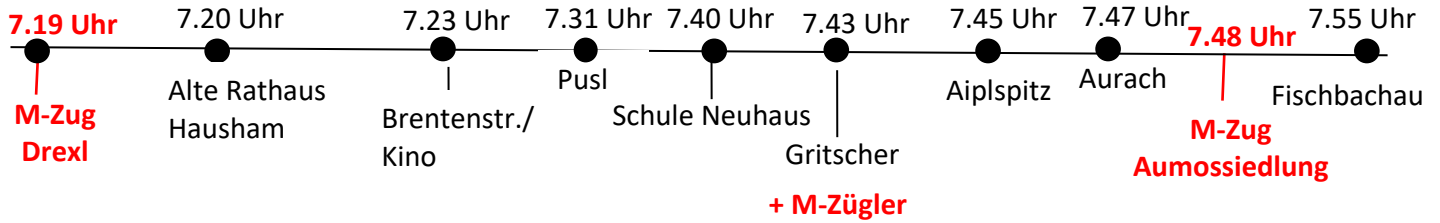

Bus rot

Bus gelb

Bus blau

Die Farben der Busse sind **nur** für die Fahrten am Morgen wichtig.

Mittags fährt nur ein Bus an der Schule Neuhaus ab, da die Schüler unterschiedliche Schulschlusszeiten haben.

### Haltestellen Rückfahrten 11:25 Uhr und 12:10 Uhr

Schule -> Wohnanlage Seestr. -> Strandbad -> Seebar -> Bahnhof Schliersee -> Westenhofen -> Raufer -> Breitenbach -> Völkl (bei geschlossener Schranke (alternativ) -> Völkl/Raufer/Breitenbach).

### Haltestellen Rückfahrten 13:00 Uhr und 15:30 Uhr

Schule -> Wohnanlage Seestr. -> Strandbad -> Seebar -> Bahnhof Schliersee (Umstieg für Schüler **Hausham** und **Hennerer** - betrifft nur Fischbachauer Schüler, ausschließlich M-Zug Schüler) Mo. - Fr. um 13:00 Uhr) Bus fährt weiter -> Westenhofen -> Raufer -> Breitenbach -> Hennerer -> Völkl.

**Bus Richtung Hausham:** Mo. - Fr. um 13:00 Uhr fährt weiter -> Westenhofen -> Brentenstr. Kino -> Gemeinde Hausham -> Fehnbachstraße.

Umstieg in **Bus Richtung Hennerer:** Mo. - Do. um 15:30 Uhr - betrifft nur Fischbachauer Schüler (M-Zug).