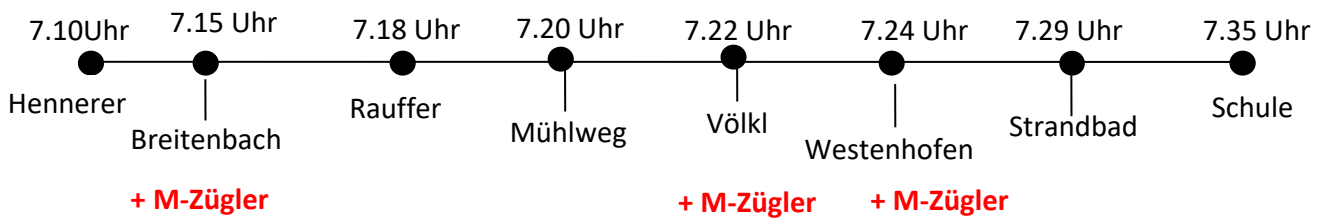

Bus rot

Bus gelb

Bus blau

Die Farben der Busse sind **nur** für die Fahrten am Morgen wichtig.

Mittags fährt nur ein Bus an der Schule Neuhaus ab, da die Schüler unterschiedliche Schulschlusszeiten haben.

### Haltestellen Rückfahrten 11:25 Uhr und 12:10 Uhr

Schule -> Wohnanlage Seestr. -> Strandbad -> Seebar -> Bahnhof Schliersee -> Westenhofen -> Raufer -> Breitenbach -> Völkl (bei geschlossener Schranke (alternativ) -> Völkl/Raufer/Breitenbach).

### Haltestellen Rückfahrten 13:00 Uhr und 15:30 Uhr

Schule -> Wohnanlage Seestr. -> Strandbad -> Seebar -> Bahnhof Schliersee (Umstieg für Schüler **Hausham** und **Hennerer** - betrifft nur Fischbachauer Schüler, ausschließlich M-Zug Schüler) Mo. - Fr. um 13:00 Uhr) Bus fährt weiter -> Westenhofen -> Raufer -> Breitenbach -> Hennerer -> Völkl.

**Bus Richtung Hausham:** Mo. - Fr. um 13:00 Uhr fährt weiter -> Westenhofen -> Brentenstr. Kino -> Gemeinde Hausham -> Fehnbachstraße.

Umstieg in **Bus Richtung Hennerer:** Mo. - Do. um 15:30 Uhr - betrifft nur Fischbachauer Schüler (M-Zug).