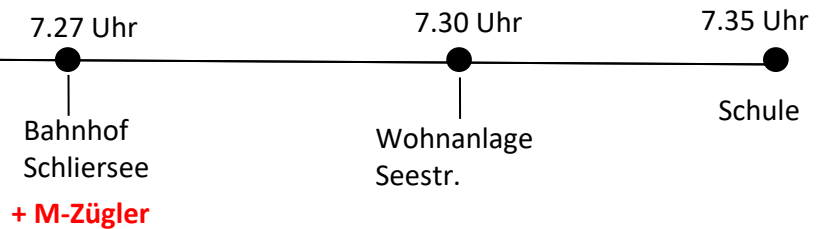

Bus rot

Bus gelb

Bus blau

Die Farben der Busse sind **nur** für die Fahrten am Morgen wichtig.

Mittags fährt nur ein Bus an der Schule Neuhaus ab, da die Schüler unterschiedliche Schulschlusszeiten haben.

### Haltestellen Rückfahrten 11:25 Uhr und 12:10 Uhr

Schule -> Wohnanlage Seestr. -> Strandbad -> Seebar -> Bahnhof Schliersee -> Westenhofen -> Raufer -> Breitenbach -> Völkl (bei geschlossener Schranke (alternativ) -> Völkl/Raufer/Breitenbach).

### Haltestellen Rückfahrten 13:00 Uhr und 15:30 Uhr

Schule -> Wohnanlage Seestr. -> Strandbad -> Seebar -> Bahnhof Schliersee (Umstieg für Schüler **Hausham** und **Hennerer** - betrifft nur Fischbachauer Schüler, ausschließlich M-Zug Schüler) Mo. - Fr. um 13:00 Uhr) Bus fährt weiter -> Westenhofen -> Raufer -> Breitenbach -> Hennerer -> Völkl.